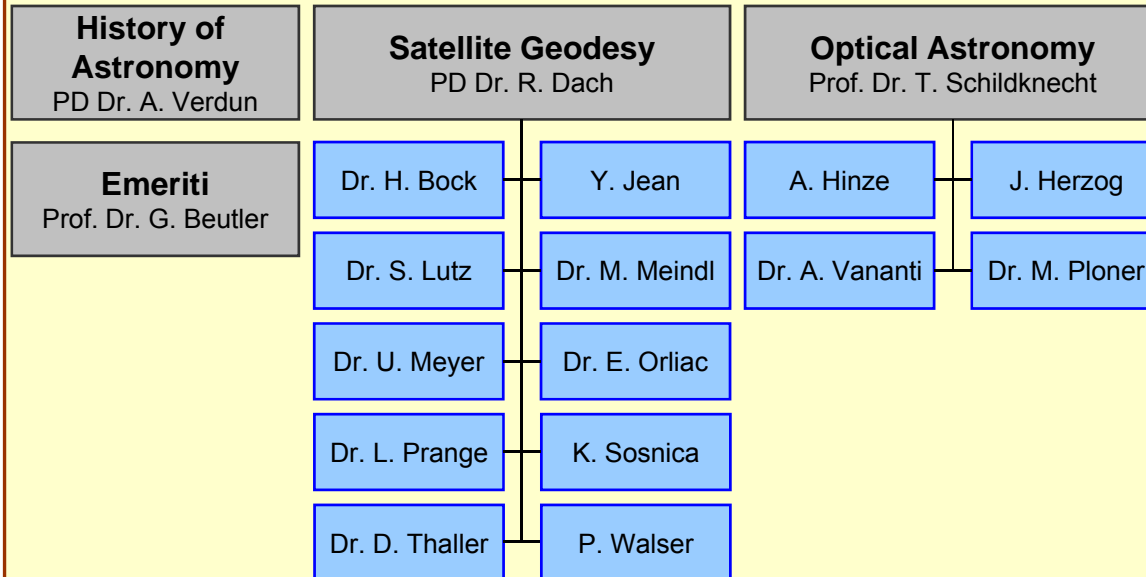

Astronomical Institute

Director: Prof. Dr. A. Jäggi
Vice-Director: Prof. Dr. T. Schildknecht

Executive Board

Prof. Dr. A. Jäggi
Prof. Dr. T. Schildknecht
PD Dr. R. Dach

Research

Zimmerwald Observatory

Director: Prof. Dr. T. Schildknecht
SLR lead: Prof. Dr. A. Jäggi
CCD lead: Prof. Dr. T. Schildknecht
Techn. lead: Dr. M. Ploner